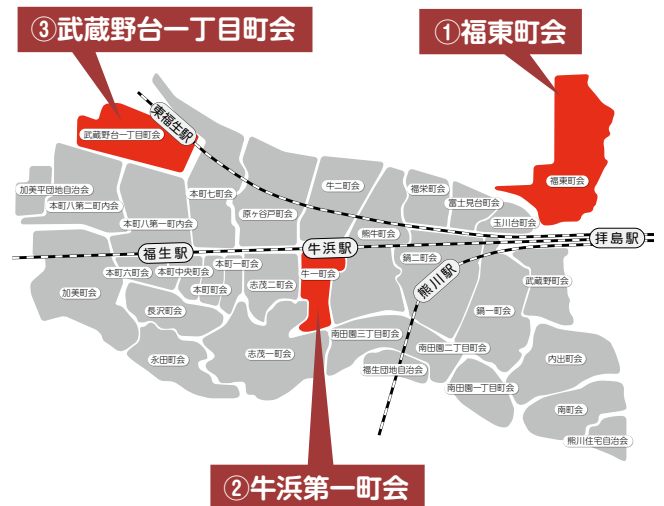

うるおい

- ◆地域住民の健康づくりを進める活動
(運動会、ラジオ体操など)
- ◆福祉に関する活動
(敬老会、募金活動など)

にぎわい

- ◆イベント活動
(夏祭り、盆踊り、もちつき大会など)

3つの町会・自治会をご紹介します

支えあい

防犯カメラの設置と安全な地域づくり

①福東町会
会長 越川 昭治

福東地域は拝島駅北口に隣接し約一八〇〇世帯が生活しています。

福東地域の安全を守るため、町会では長年にわたり拝島駅北口に交番を設置して欲しい旨の要望を行ってきました。しかし交番は、既に拝島駅南口にあるため北口への設置は難しい状況でした。

帰宅途中の女性が駅前のコンビニ二周辺で見知らぬ人に声をかけられる事件や、計画停電で暗い時には不審者に遊歩道から公園に引き込まれそうになる事件が起きたため、町会では第二金曜日に防犯パトロールを行っております。